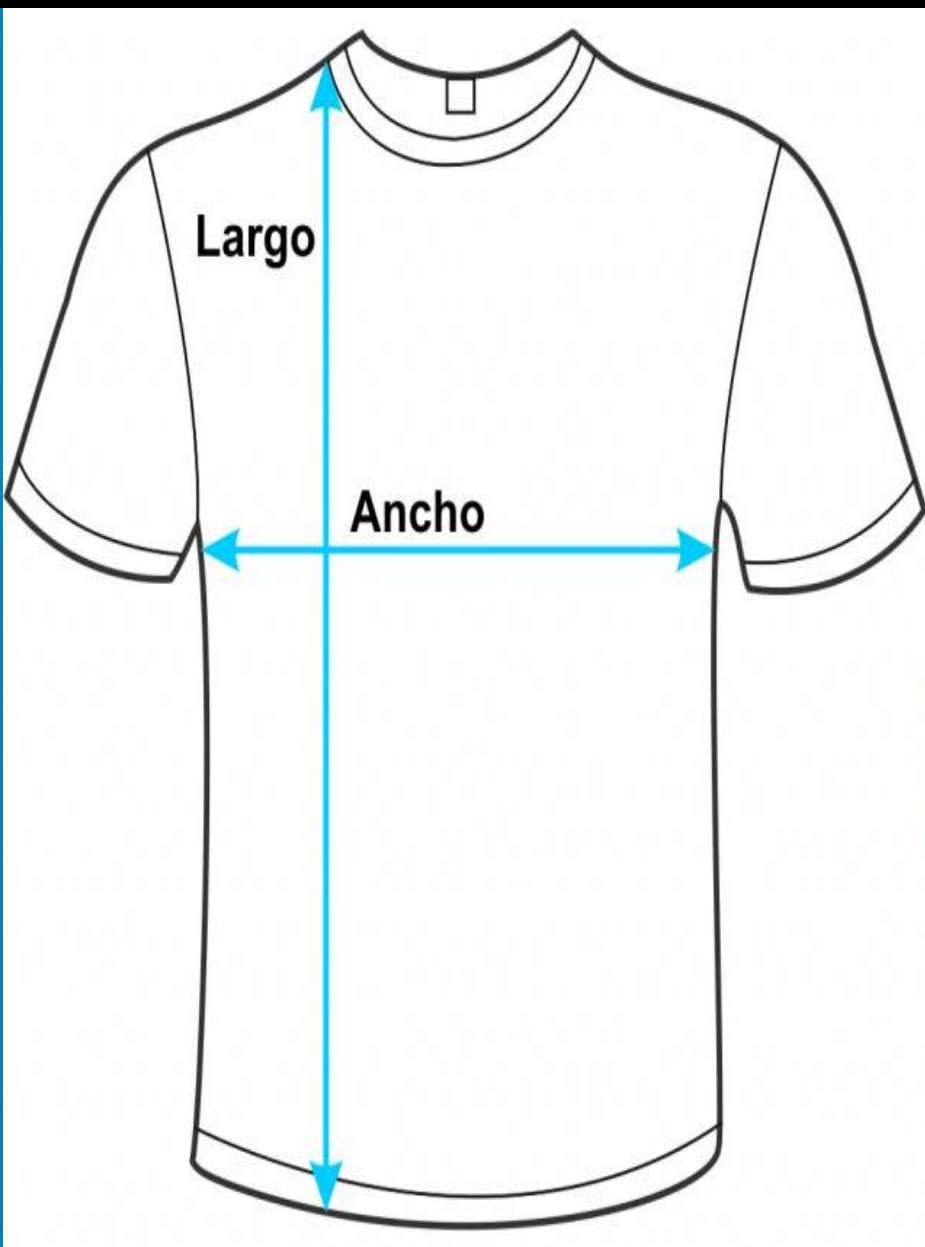

RANGLAN

TALLAS	HOMBRE	MUJER	NIÑO
CHI	50X66	37X61	30X40
MED	52X71	40X64	33X44
GDE	53X73	42X64	38X52
XL	57X74	46X66	

OLIMPICA

TALLAS	HOMBRE	MUJER
CHI	45X65	41X67
MED	43X71	43X71
GDE	51X67	46X73
XL	53X76	51X74

VARIOS

COJIN	40X4
CARTA	28X22
TABLOIDE	40X26
DULCERO	20X25
FUNDA	15X19