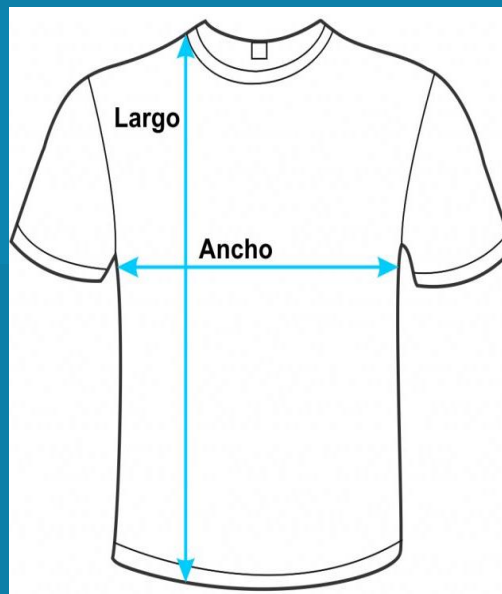

LEONSSO

MEDIDAS DE PLAYERAS EN CM

MODELOS DE PLAYERAS			
CUELLO REDONDO, CUELLO V, MANGA LARGA, ENCINTADA, CUELLO TIPO POLO			
TALLAS	HOMBRE	MUJER	NIÑO
CHI	48X65	44X59	30X41
MED	49X66	46X63	35X45
GDE	50X68	50X66	41X53
XL	58X76	56X68	43X56
2XL	60X79	58X74	
3X L	65X80	59X76	

SUDADERA		
CON GORRO Y SIN GORRO		
TALLAS	UNISEX	NIÑO
CHI	52X66	32X42
MED	55X67	38X46
GDE	60X65	42X50
XL	67X61	

BOXER		PAÑALEROS
TALLAS	HOMBRE	BEBE
CHI	27X27	24X37
MED	29X28	25X39
GDE	32X29	26X42
XL	28X29	